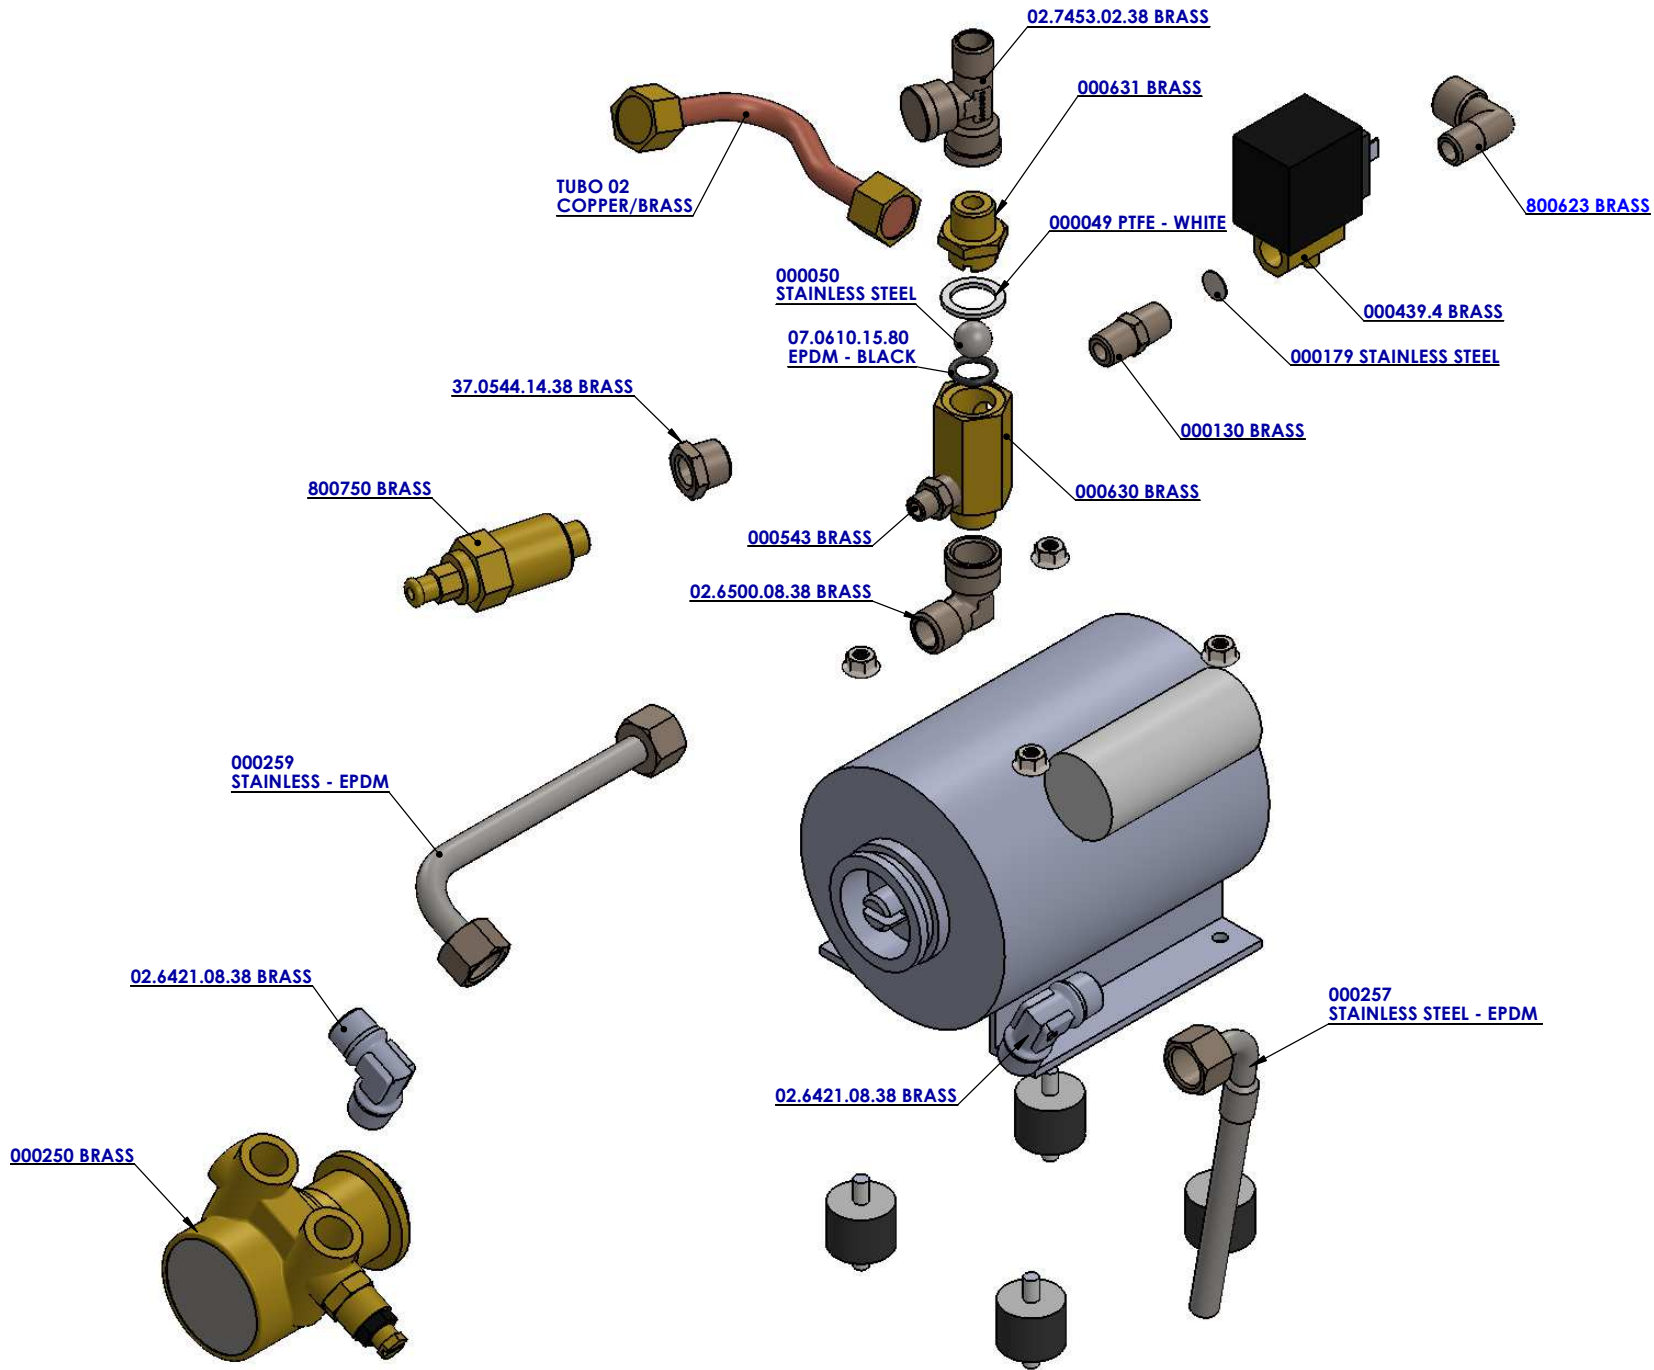

BLUE COLOR - COLD WATER

RED COLOR - HOT WATER

PARTICOLARE CALDAIA 2 GRUPPI "SIGMA"		CODICE KC-001
MATERIALE		Officine BRUGNETTI Srl Via Polveriera 37/39 Novate Milanese (MI) Tel.+39-02-3546404
TRATT. SUPERFICIALE	DISEGNATO Benaglia	
REV.	DATA 27/03/2018	

BLUE COLOR - COLD WATER **RED COLOR - HOT WATER**

PARTICOLARE **POMPA + AUTOMATICO** CODICE **KC-002**

MATERIALE	DISEGNATO Benaglia	
TRATT. SUPERFICIALE	DATA 27/03/2018	
REV.	DISEGNO DI PROPRIETA' DELLA "Officine BRUGNETTI Srl" - DIFFUSIONE E RIPRODUZIONE VIETATA A TERMINI D'ILLEGGE	

Officine BRUGNETTI Srl
 Via Polveriera 37/39 Novate Milanese (MI) Tel. +39-02-3546404