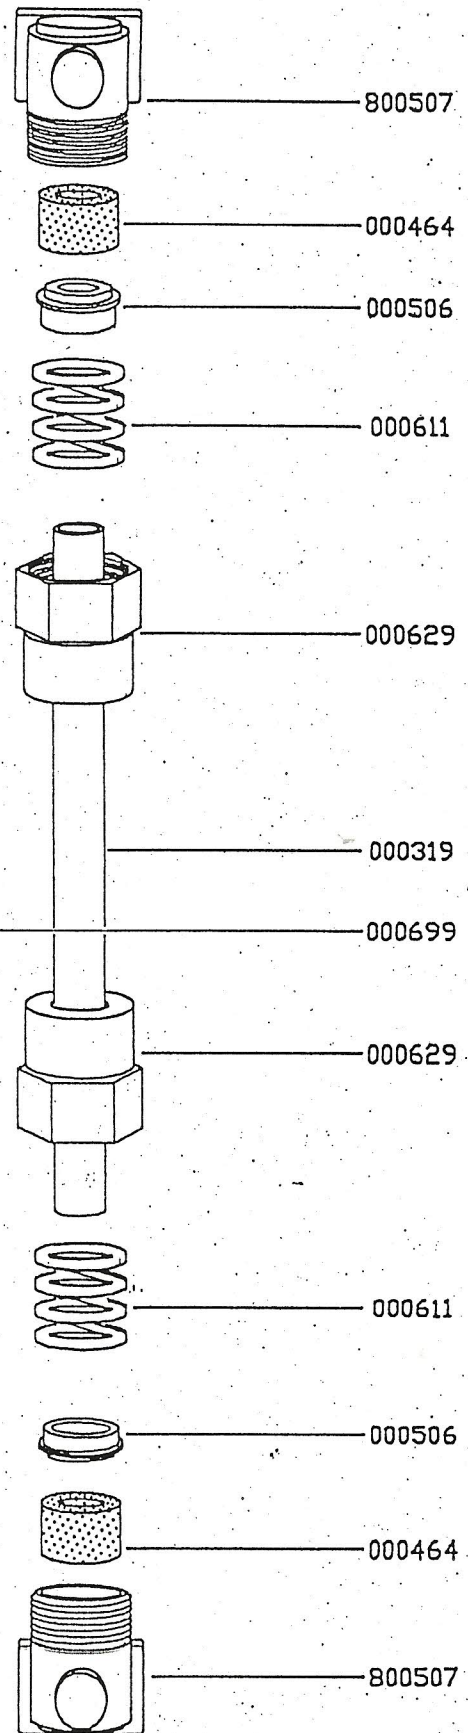

800504

Scala

DISEGNO 800461

Data 29.07.91

Sostituito da

Sostituisce

BRUGNETTI s.p.a.
Via Polveriera 37/39 - Novate M. - tel.02.3545501
FAX:02.3542333