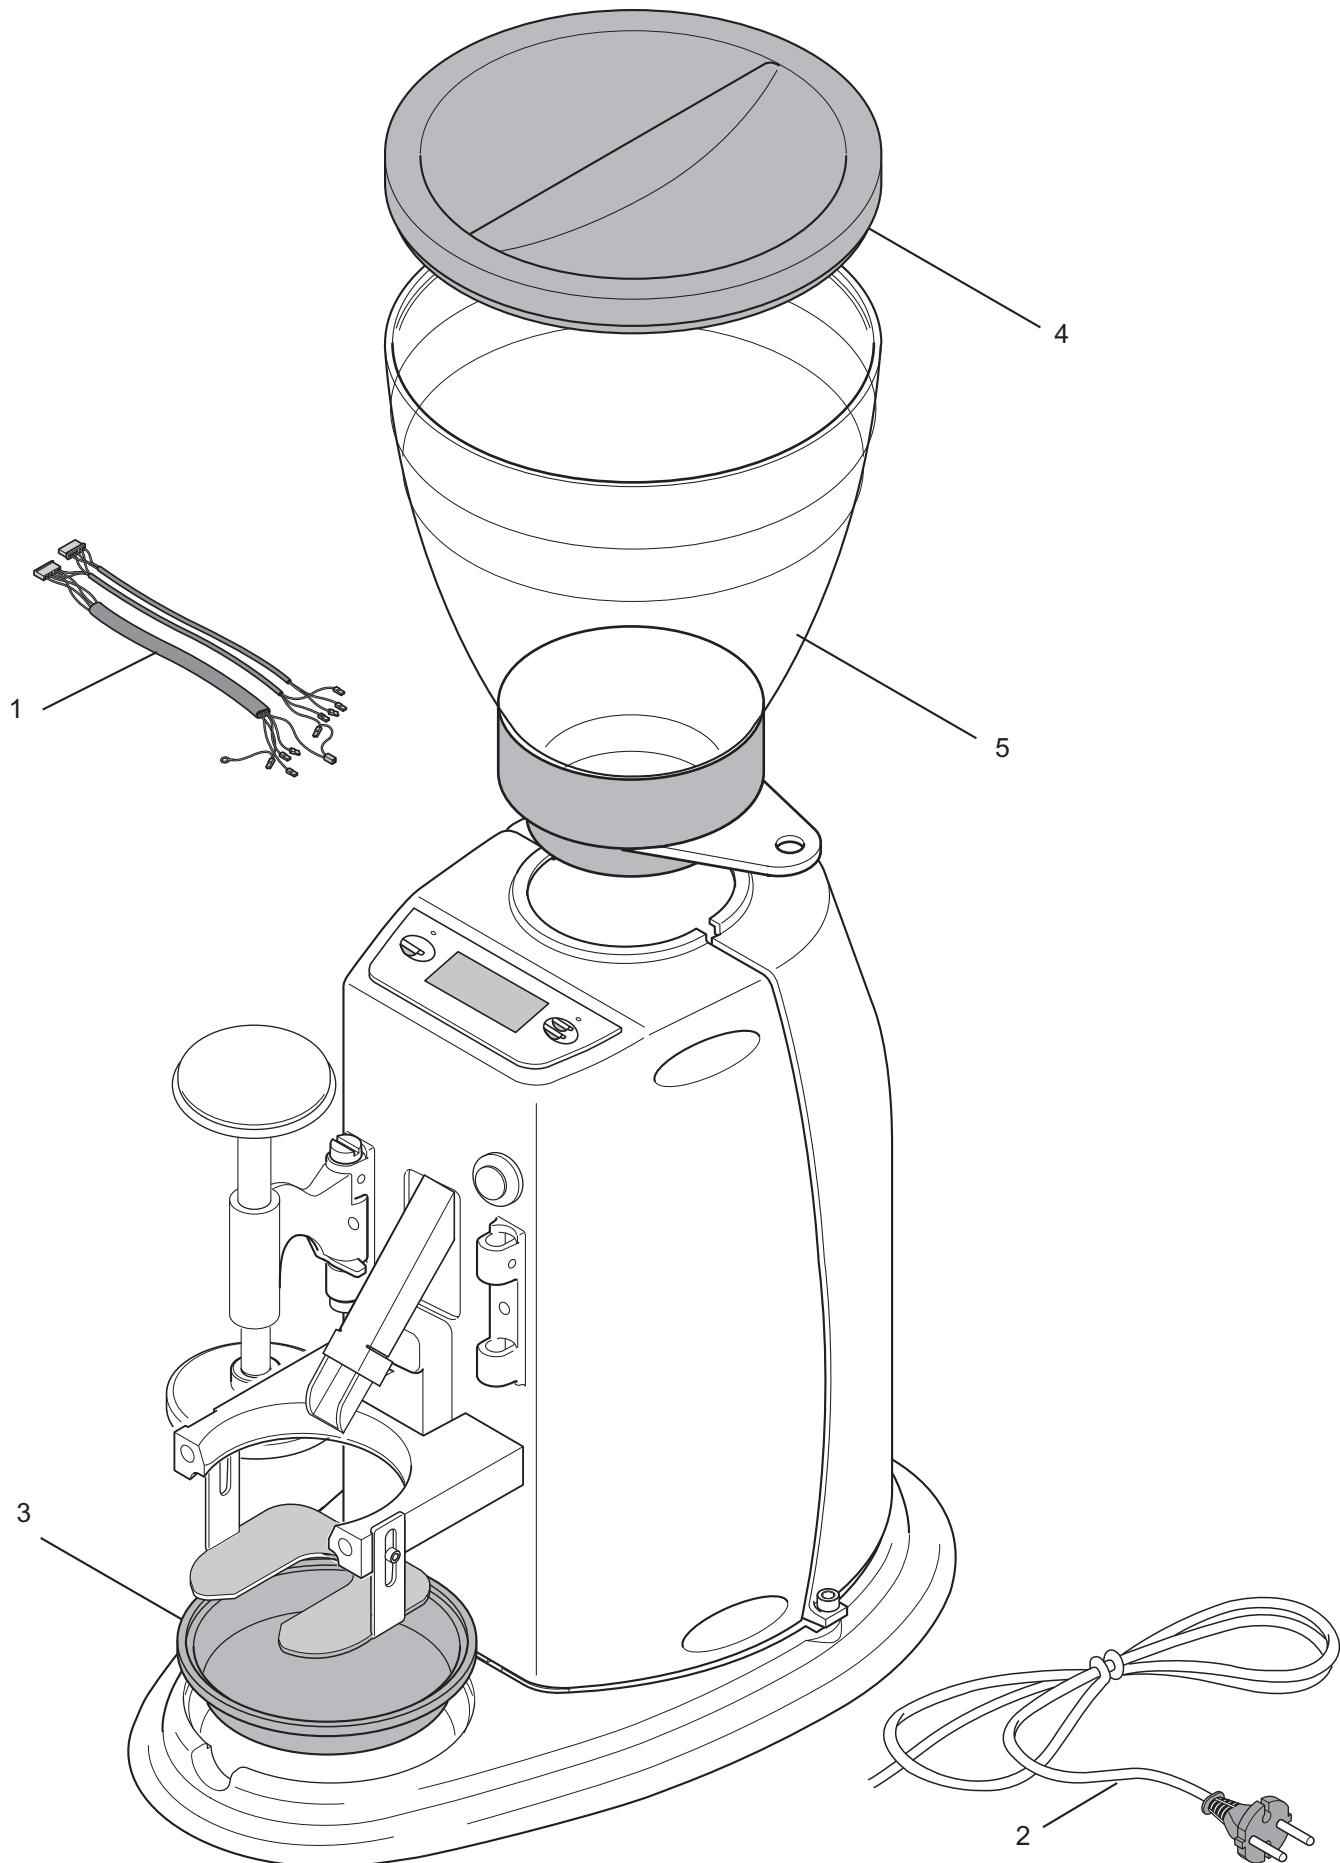

ELEKTRA

MACINADOSATORE ISTANTANEO „NINO„-MK ON DEMAND ESPRESSO GRINDER „NINO„-MK

ARTICOLI: MK
NINO
ARTICLES: MK
NINO

TAVOLA 3
TABLE 3

Pos.	Descrizione	Description	Cod.
1	Cablaggio da centralina ad utenze	Harness from control box to units	04087035
2	Cavo alimentazione	Power cable	01271035
3	Vaschetta raccogliocce	Drip tray	00157035
4	Coperchio campana	Hopper lid	04086035
5	Campana	Hopper	04085035