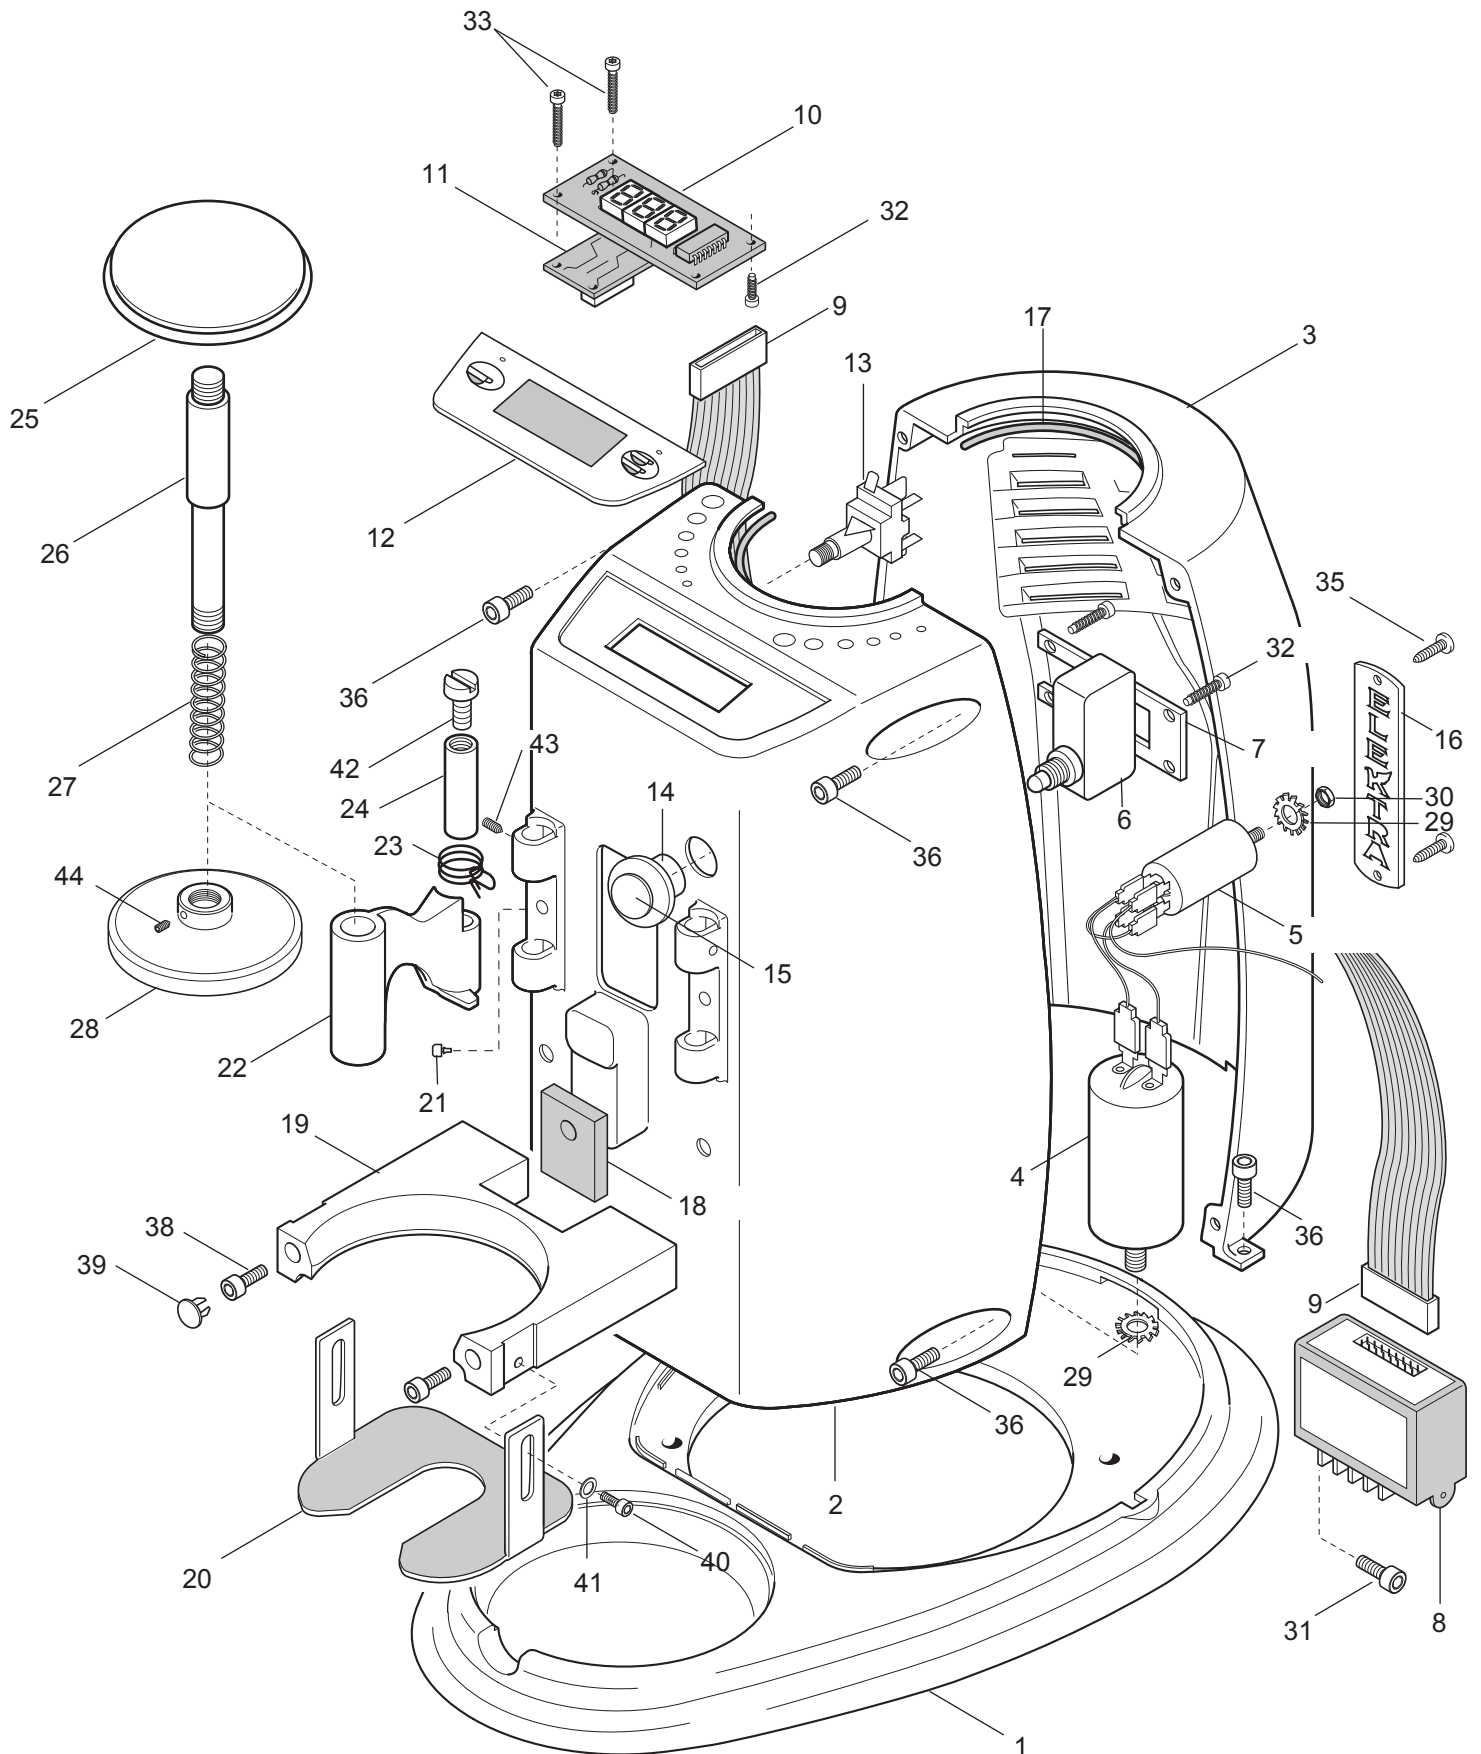

## MACINADOSATORE Istantaneo „NINO„ - MK ON DEMAND ESPRESSO GRINDER „NINO„ - MK

**ARTICOLI: MK**  
**NINO**  
ARTICLES: MK  
NINO

**TAVOLA 1**  
TABLE 1

Pos.	Descrizione	Description	Cod.
1	Base carrozzeria	Body base	04033019
2	Carrozzeria anteriore	Front body	04057073
3	Carrozzeria posteriore	Rear body	04083019
4	Condensatore 230V 37,5+35 MF	Capacitor 230V 37,5+35MF	04051035
5	Condensatore 230V 14 MF	Capacitor 230V 14 mf	04052035
6	Microinterruttore	Microswitch	04064035
7	Forchetta fissaggio microinterruttore	Fixing fork for microswitch	04065003
8	Centralina elettronica	Control box	04055035
9	Cavo da centralina a display	Cable from control box to display	04088035
10	Display	Display	04061035
11	Scheda connettore	Connector card	04062035
12	Pulsantiera	Push-button panel	04060035
13	Pulsante	Push-button	02563035
14	Supporto pulsante	Push-button support	04059035
15	Tasto interruttore	Switch push-button	02565035
16	Targa Elektra	Elektra plate	02638018
17	Guarnizione antivibrante	Gasket	04058035
18	Protezione microinterruttore	Microswitch protection	04063035
19	Supporto forchetta portafiltro	Fork support	04066019
20	Forchetta portafiltro	Filter holder fork	04069081
21	Paracolpi	Buffer	04082035
22	Supporto pressino a bandiera	Tamper support	04072019
23	Molla supporto pressino	Tamper support spring	04080035
24	Perno pressino	Tamper pin	04079014
25	Manopola pressino	Tamper handle	04073035
26	Asta pressino	Tamper rod	04074014
27	Molla pressino	Tamper spring	04075035
28	Pressino	Tamper	04076014
29	Rondella dentellata	Washer	01816035
30	Controdado M8	Lock nut	04053035
31	Vite TCCE M4x16	Screw TCCE M4x16	04026035
32	Vite TC M3x6	Screw TC M3x6	04030035
33	Vite TC M3x20	Screw TC M3x20	04046035
34	Rondella in plastica trasparente	Plastic washer	03762035
35	Vite autofilettante TC+ 2,9x6,5	Screw TC+2,9x6,5	01376035
36	Vite TCCE M5x16	Screw TCCE M5x16	04084035
37	Spugna adesiva	Adhesive sponge	04035035
38	Vite TCCE M5x20	Screw TCCE M5x20	04067035
39	Tappo	Plug	04068035
40	Vite TCCE M4x8	Screw TCCE M4x8	04071035
41	Rondella	Washer	04070035
42	Vite fissaggio perno pressino	Pin tamper fixing screw	04078014
43	Grano M4x8	Dowel M4x8	04081035
44	Grano M3x8	Dowel M4x8	04077035